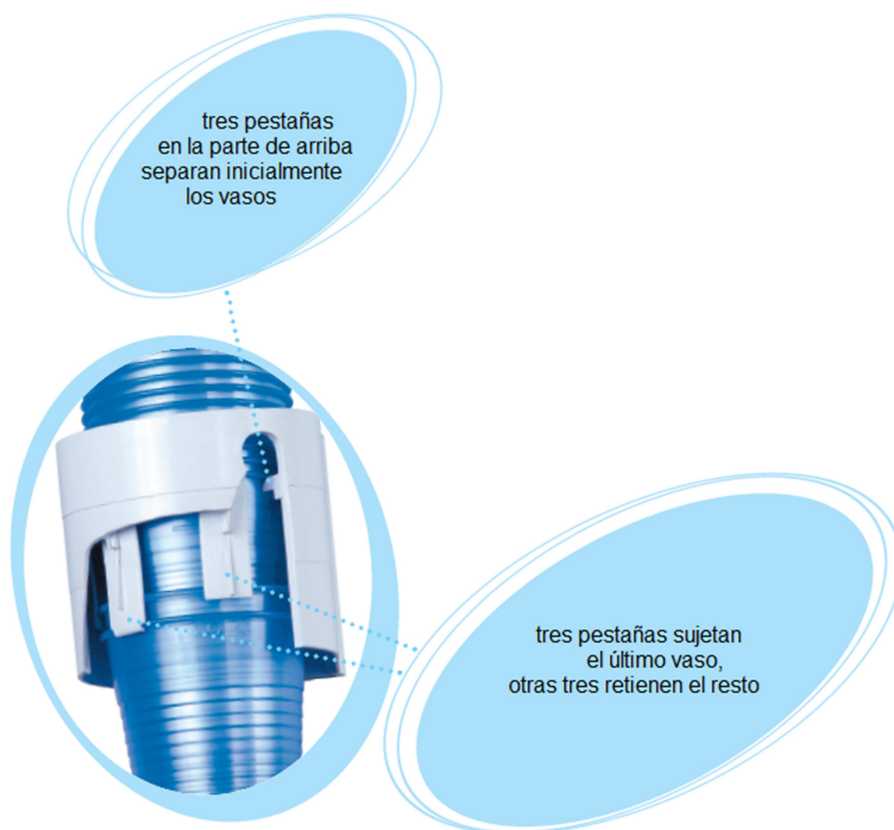

PORTAVASOS M50

DISEÑO

- Nuevo sistema de extracción patentado con pestañas de plástico que dosifica la salida de vasos uno a uno sin dañar ningún vaso.
- Versatilidad: Para todo tipo de vasos (plástico o papel). Con una capacidad aproximada de 50 vasos de papel y 100 de plástico.
- Tapa con sistema de goznes: Evita el riesgo de pérdida y, a la vez, garantiza la higiene de los vaso.
- Rápido montaje, tanto en superficies planas como desiguales (incluye soporte)

Colores

Especificaciones técnicas:

Medidas: Ø 85mm / h: 370mm

Peso: 315g bruto

AQUAFRESC

03820 Cocentaina – Alicante – España

Telf: 966500816

info@fuentesdeaguameneral.com