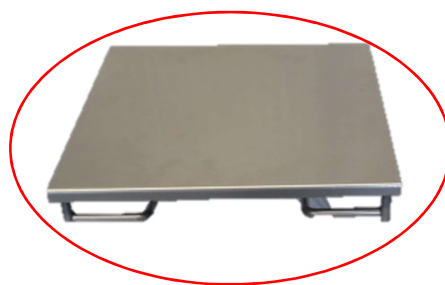

ACCESORIO “BASE”

Base metálica que sirve como accesorio a las estanterías para tres y las estanterías de cuatro botellones de 18.9 litros. Su utilidad es la colocación de cualquier utensilio como la misma botella, una cafetera o un dispensador de agua para poder darle mayor utilidad a dicha estantería.

Características

- ✓ Material: metal

Colores

Especificaciones técnicas

Peso	2.35 Kg
Dimensiones (mm)	34*38

AQUAFRESC

03820 Cocentaina – Alicante – España

Tel: 966500816